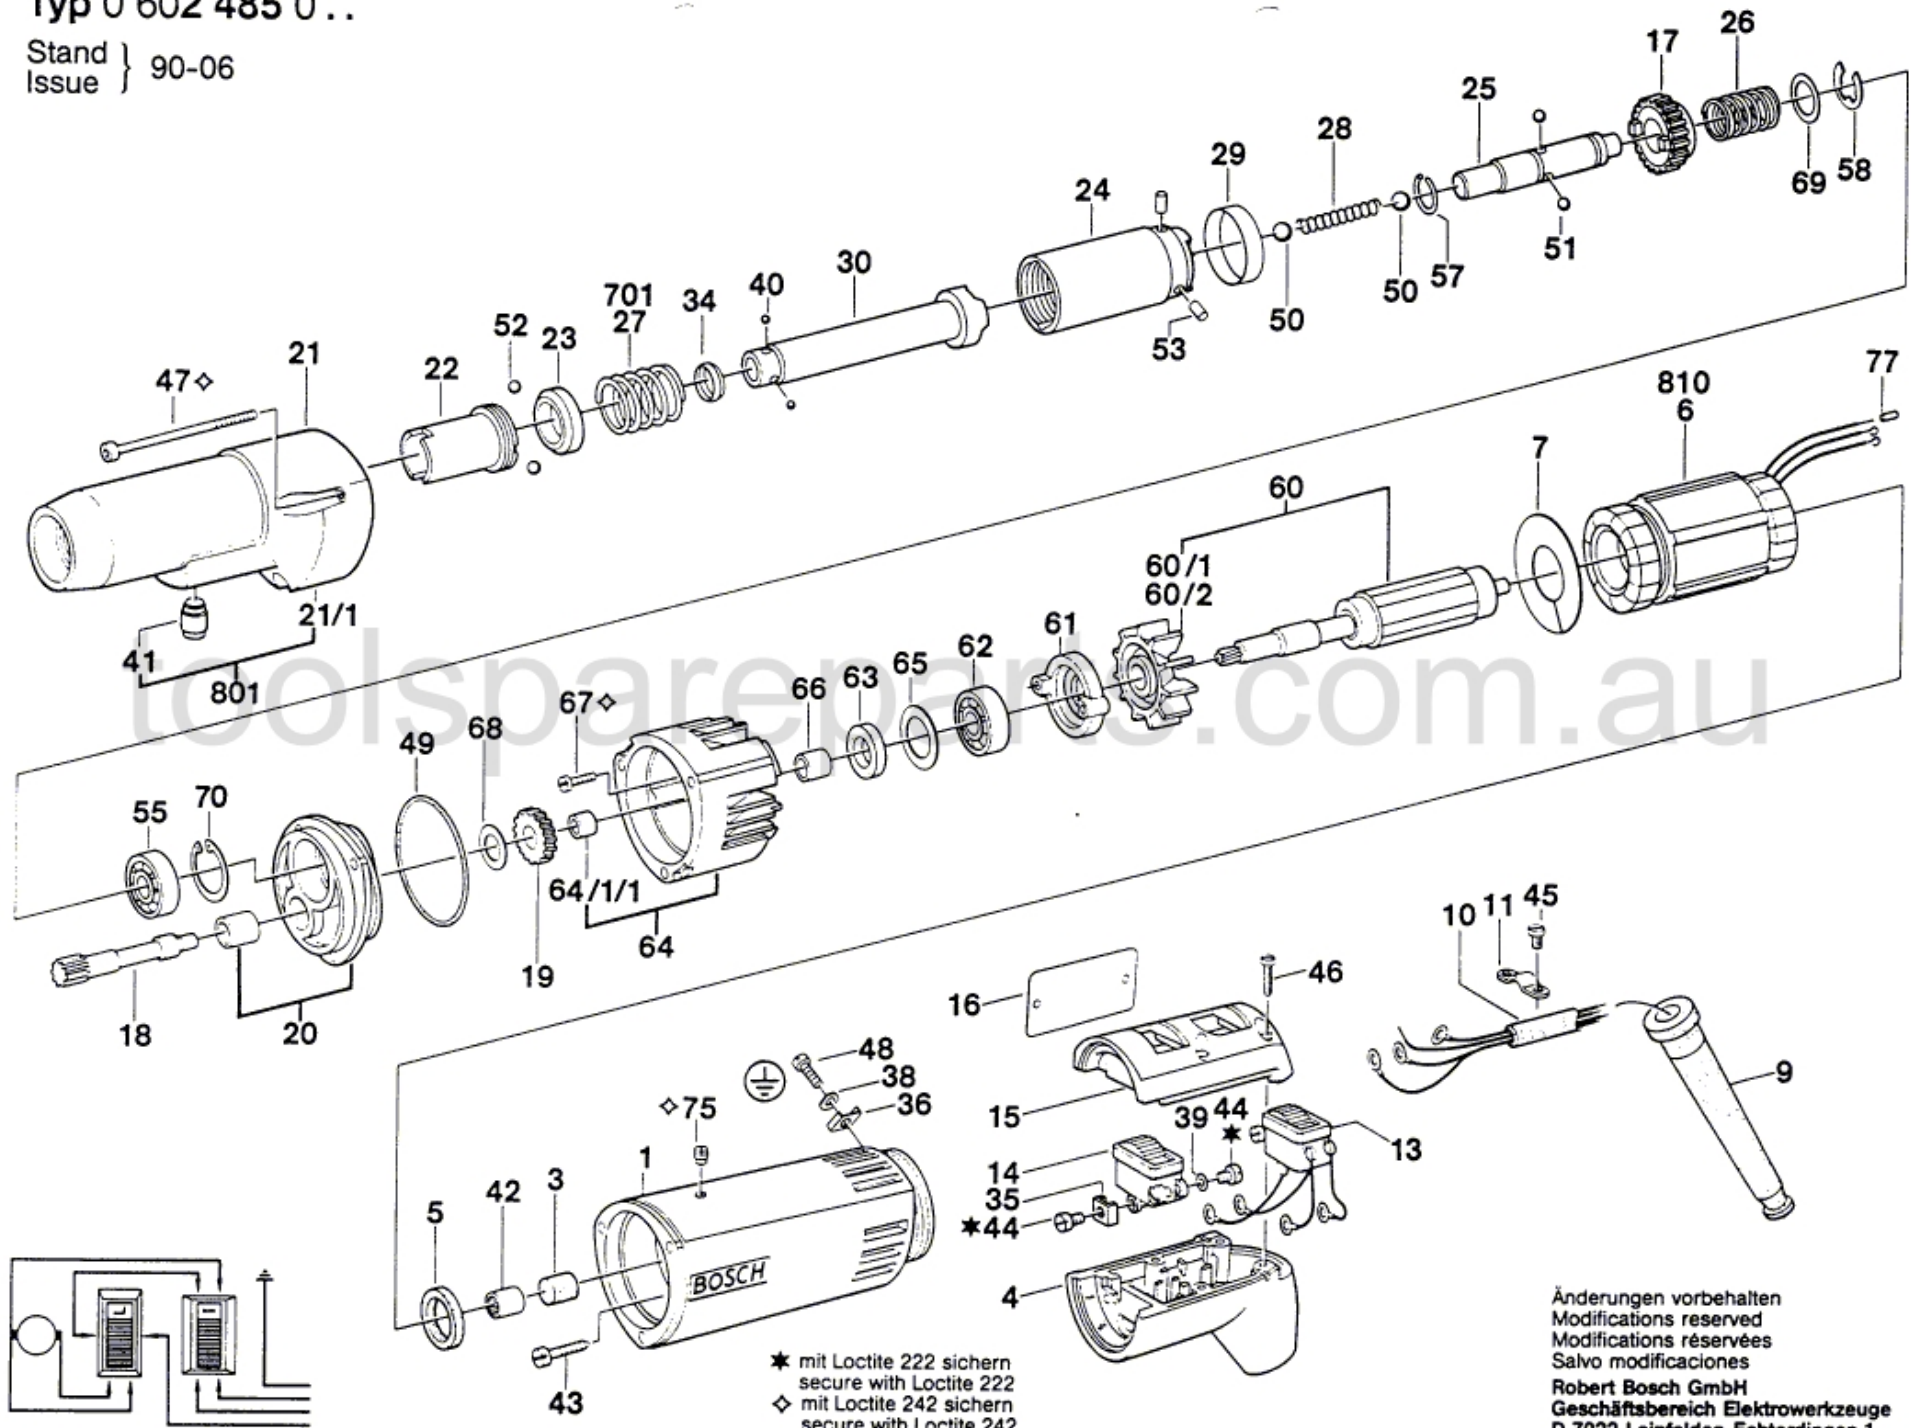

Typ 0 602 485 0 ..

Stand } 90-06
Issue }

* mit Loctite 222 sichern
secure with Loctite 222
◇ mit Loctite 242 sichern
secure with Loctite 242

Änderungen vorbehalten
Modifications reserved
Modifications réservées
Salvo modificaciones
Robert Bosch GmbH
Geschäftsbereich Elektrowerkzeuge
D 7022 Leinfelden-Echterdingen 1